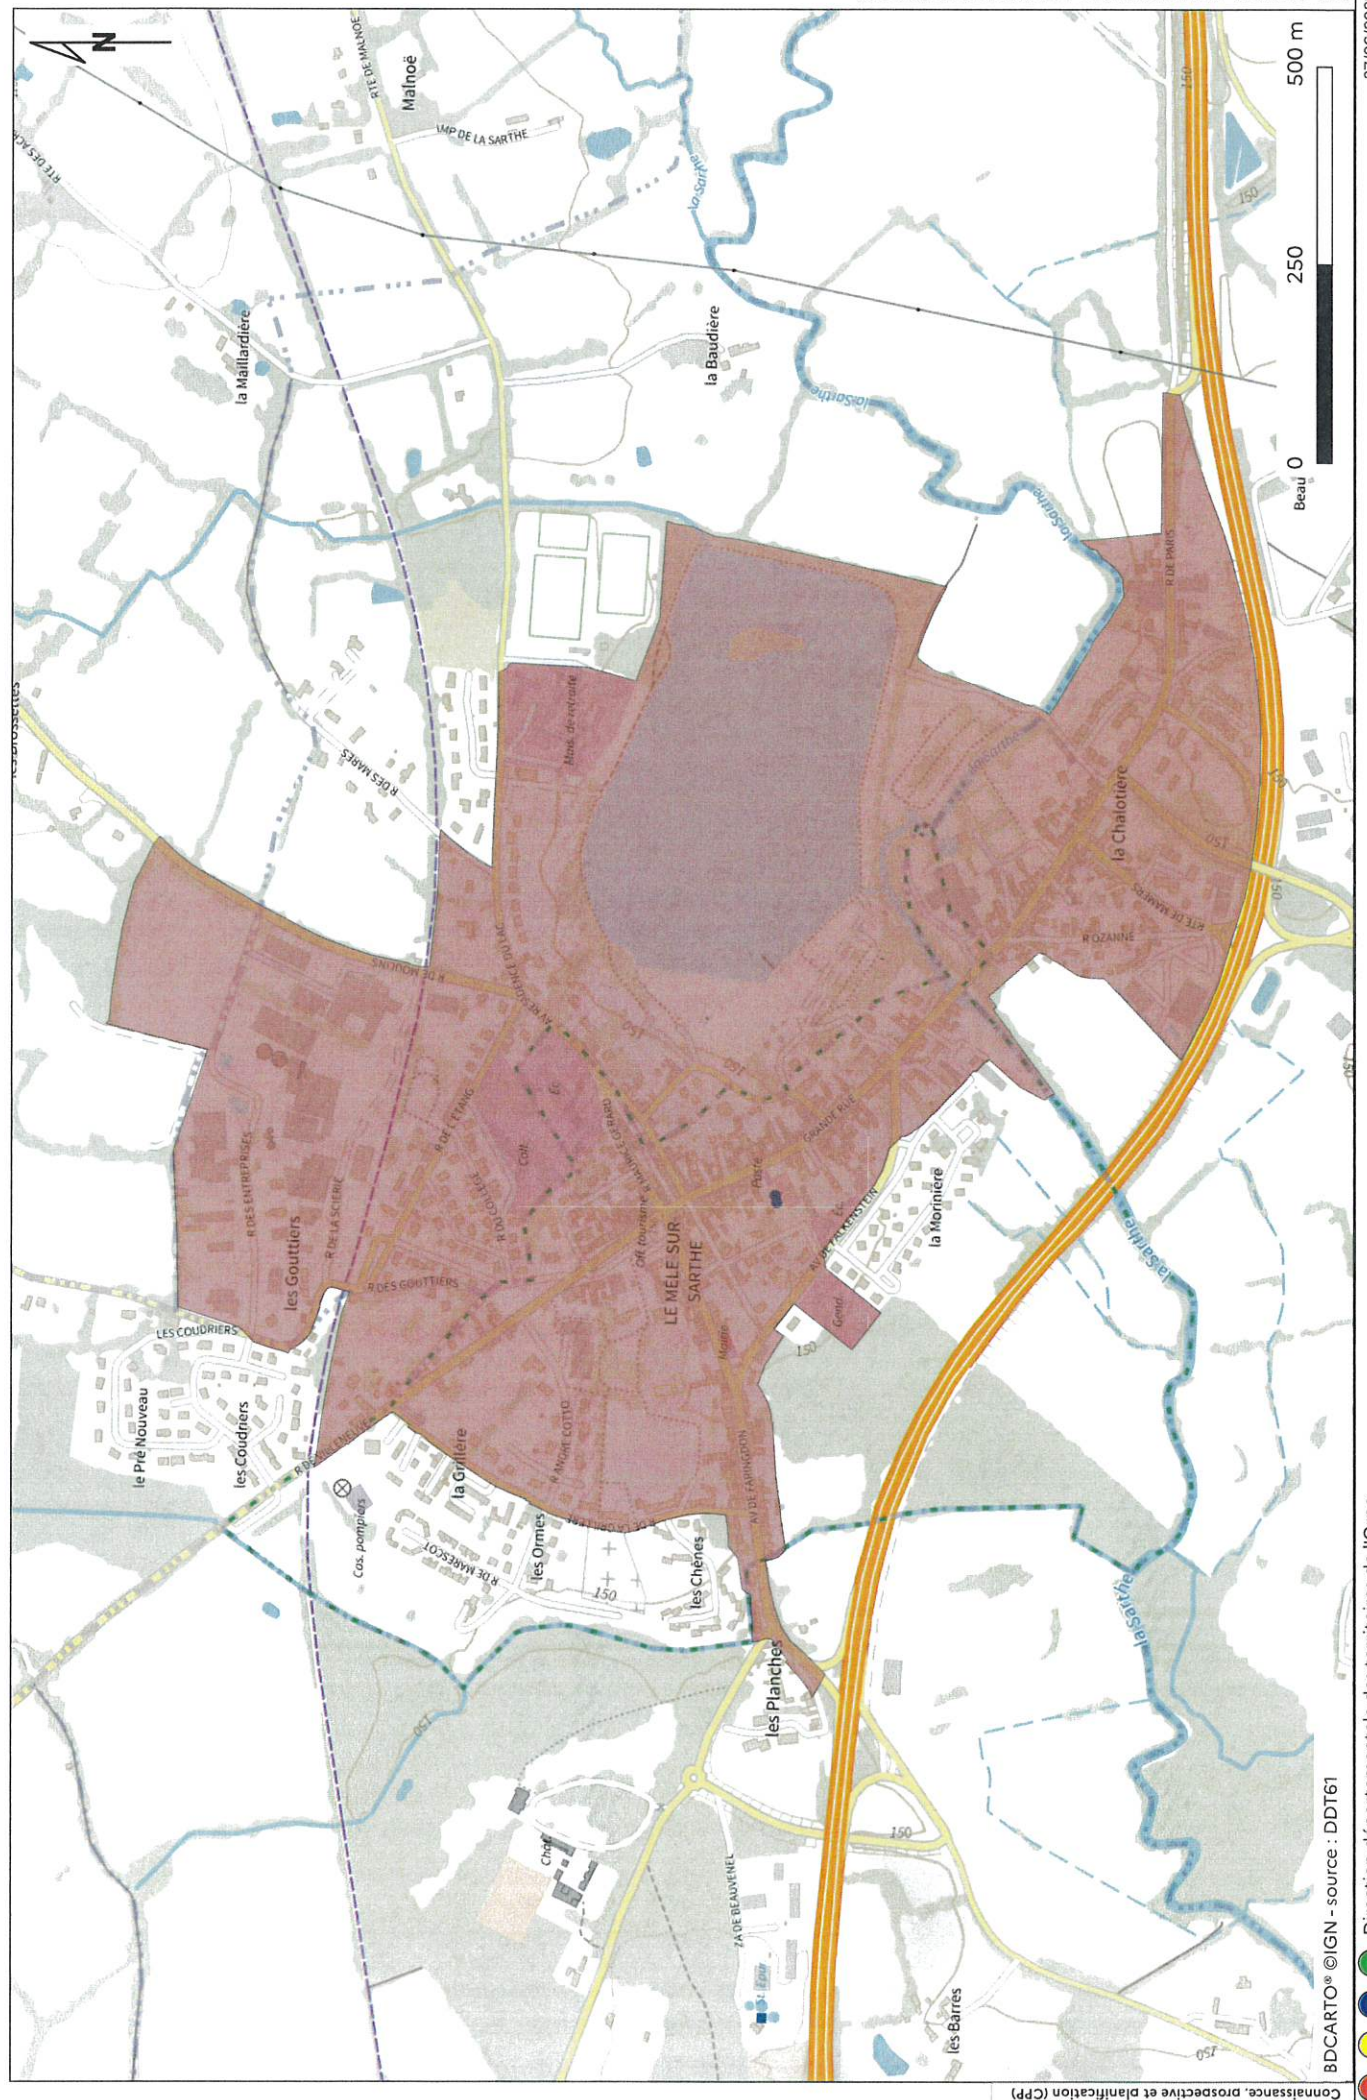

ANNEXE 4 :

Présentation du périmètre du secteur d'intervention de l'ORT

Périmètre de l'ORT du Mêle sur Sarthe

Connaissance, prospective et planification (CPI)

BDCARTO® ©IGN - source : DDT61

Direction départementale des territoires de l'Orne

Périmètre de l'ORT du Mêle sur Sarthe

Connaissance, prospective et planification (CPP)

BDCARTO® ©IGN - source : DDT61

- -
 -
 -
- Direction départementale des territoires de l'Orne

Périmètre de l'ORT du Mêle sur Sarthe

Connaissance, prospective et planification (CPP)

BDCARTO® ©IGN - source : DDT61

● Direction départementale des territoires de l'Orne