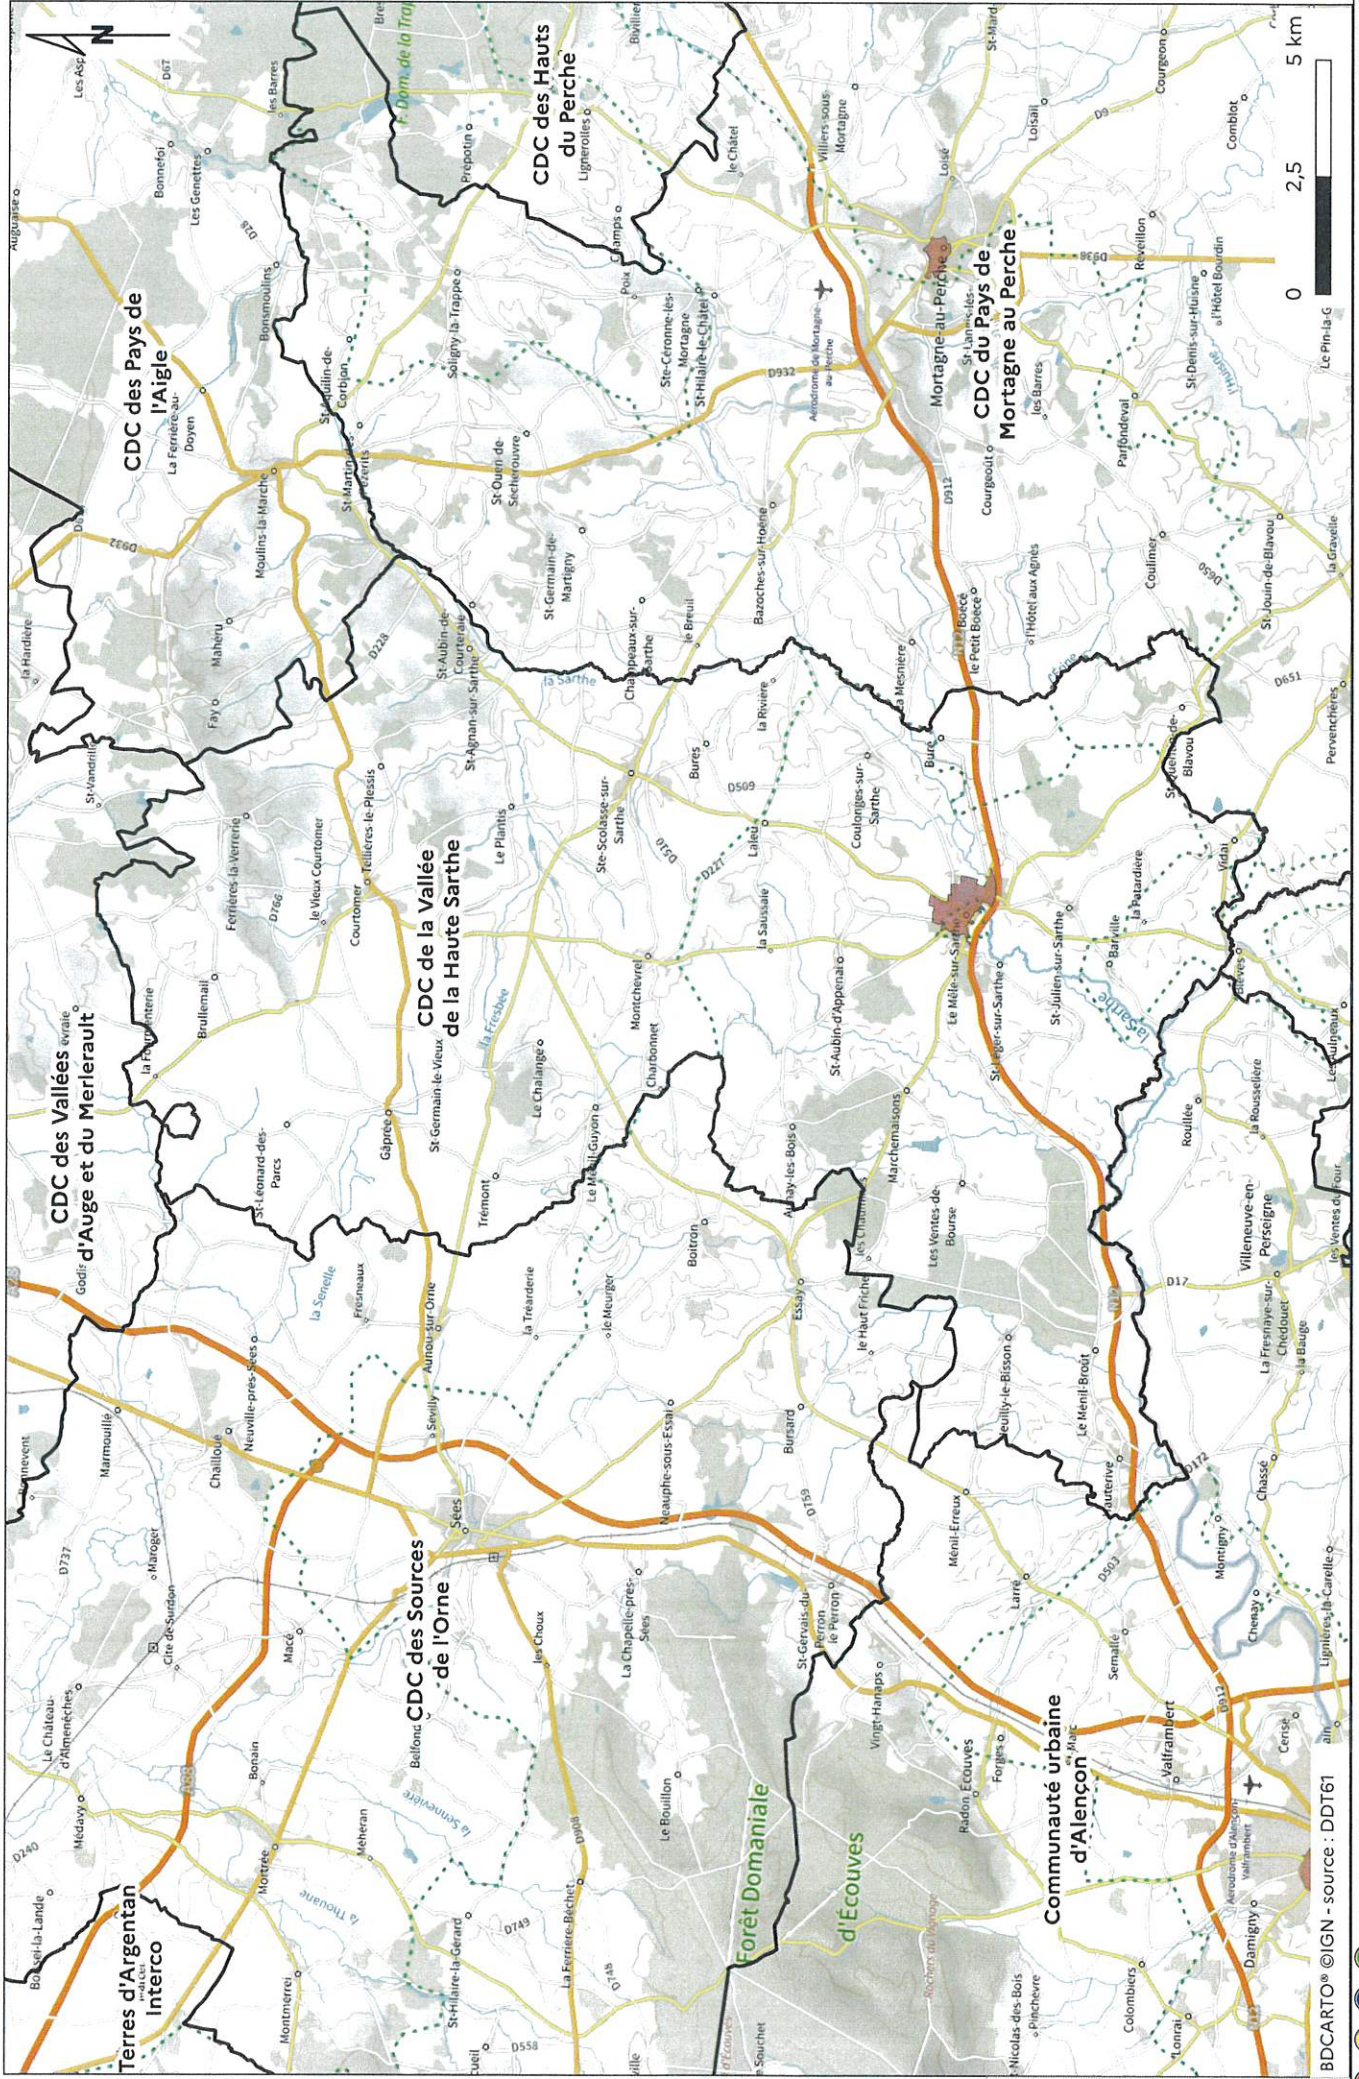

ANNEXE 4 :

Présentation du périmètre du secteur d'intervention de l'ORT

Périmètre de l'ORT du Mêle sur Sarthe

Connaissance, prospective et planification (CPI)

BDCARTO® ©IGN - source : DDT61

Direction départementale des territoires de l'Orne